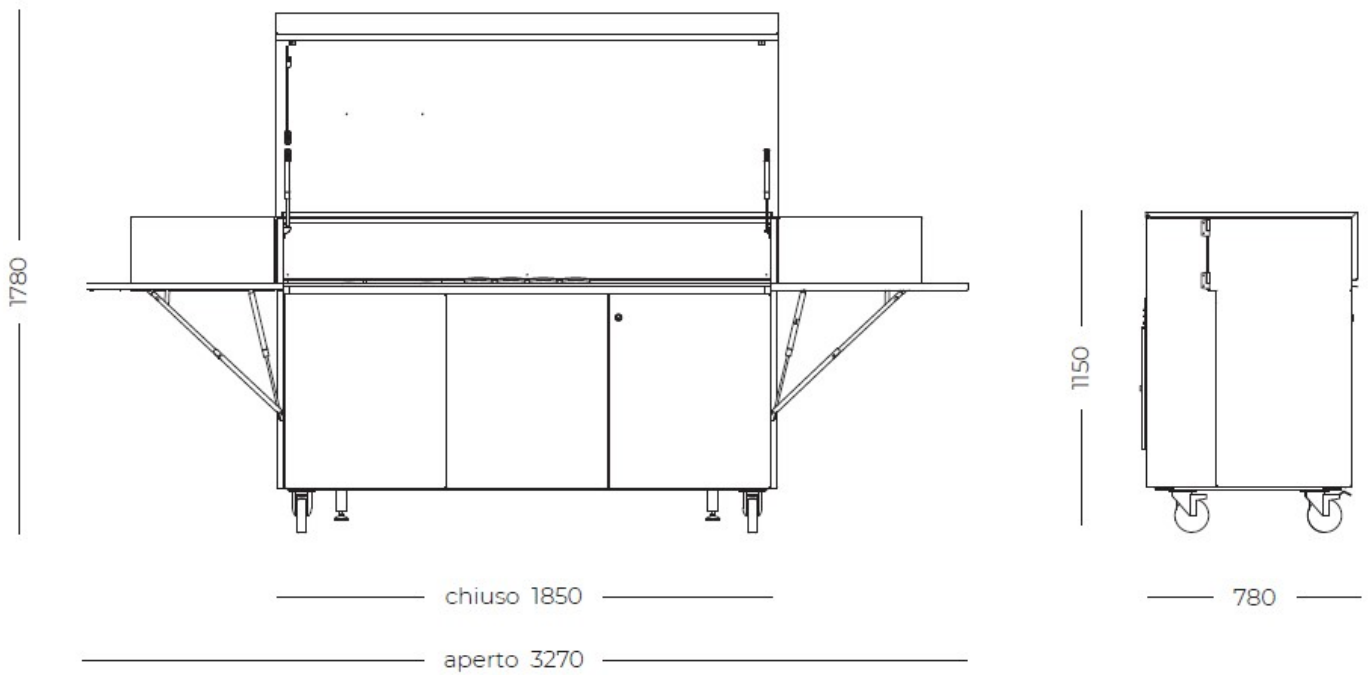

DESSINS TECHNIQUES